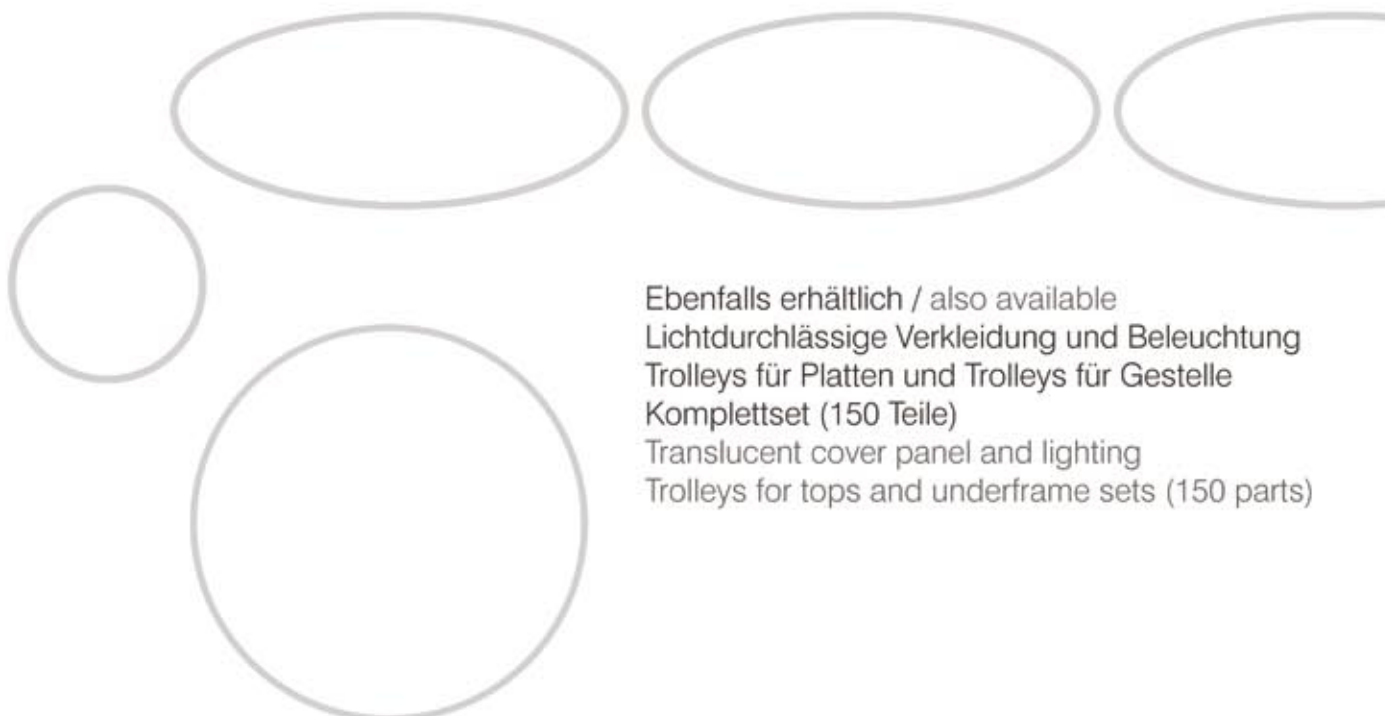

slimline
BuffetCube

Beleuchteter Cube
Lighted cube

Alukante
Aluminium edge

Glasplatte
Glass top

slimline
BuffetCube

slimline BuffetCube

System Maße / Sizes (mm):

Gestell / Underframe

Höhen / Height 600 | 750 | 900 | 1050 | 1200

Breite / Width ... x 600 x 600

Platten / Top (mm)

900 x 900 quadratisch / square

1800 x 900 rechteckig / rectangular

900 | 1200 rund / round

2000 oval / oval

Aufsätze / Elevation stand (mm)

Höhen / Height

55 | 110 ... x 150 x 150

55 | 110 | 165 | 220 ... x 225 x 225

55 | 110 | 165 | 220 | 275 | 330 ... x 300 x 300

Ebenfalls erhältlich / also available

Lichtdurchlässige Verkleidung und Beleuchtung