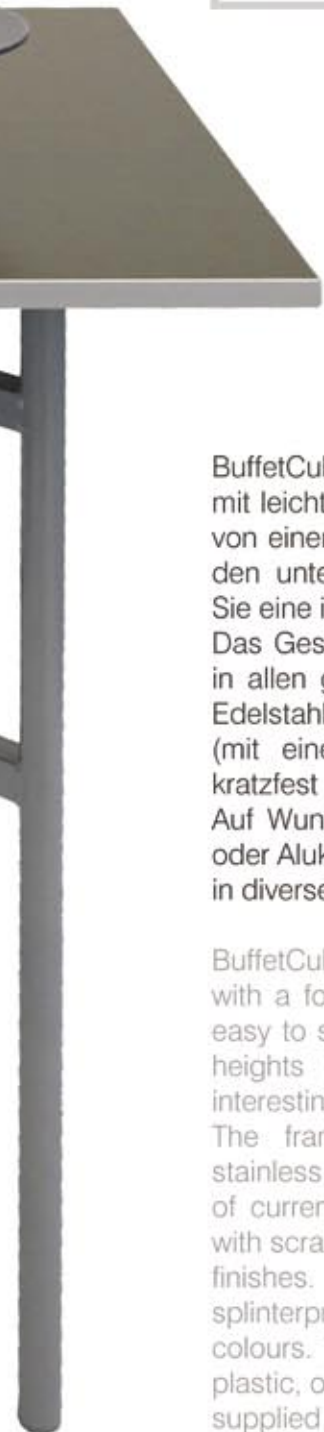

slimline **BuffetCube**

slimline
BuffetCube

BuffetCube ist ein hochflexibles Buffetsystem mit leicht faltbarem Untergestell, das bequem von einer Person aufgebaut werden kann. Mit den unterschiedlichen Gestellhöhen kreieren Sie eine interessante "Buffetlandschaft". Das Gestell bieten wir Ihnen pulverbeschichtet in allen gängigen Farben, verchromt oder in Edelstahl an. Die HPK-beschichtete Tischplatte (mit einer Auswahl von 180 Dekoren) ist kratzfest und mit einer ABS-Kante versehen. Auf Wunsch ist sie auch erhältlich mit Holz- oder Alukante, oder mit einer 10mm Glasplatte in diversen Farben.

BuffetCube is a highly flexible buffet system, with a foldable frame and clip-on top that is easy to set-up. There are also different frame heights that will allow you to create an interesting 'buffet landscape'.

The frame can be supplied in chrome, stainless steel, or powder-coated from a range of current colours, and the top is laminated with scratch-resistant HPL from a range of 180 finishes. There is also the option of 10mm splinterproof glass available in a variety of colours. The edging is made from a durable plastic, or wood and aluminium edging can be supplied on request.

Höhen / Height 600 | 750 | 900 | 1050 | 1200

Breite / Width ... x 600 x 600

Platten / Top (mm)

900 x 900 quadratisch / square

1800 x 900 rechteckig / rectangular

900 | 1200 rund / round

2000 oval / oval

Aufsätze / Elevation stand (mm)